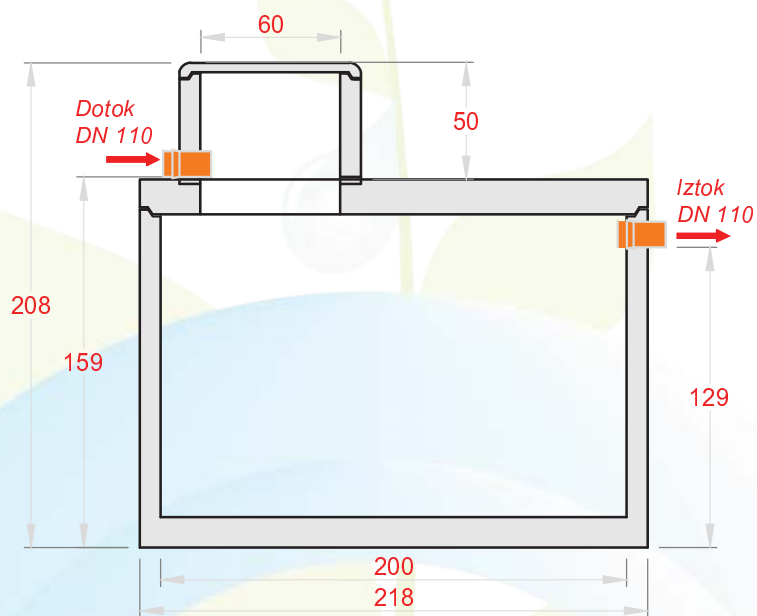

TIMMA d.o.o.  
Hraše 4a  
1216 Smlednik

T: 070 540 860  
e: info@timma.si  
www.TIMMA.si

**Tip zbiralnika: Betonski zbiralnik za deževnico DN 2,0m 4000 litrov**

**Tehnični podatki:**

Uporabni volumen:	4,0 m <sup>3</sup>
Najtežji element:	2,9 ton
Skupna teža:	4,6 ton