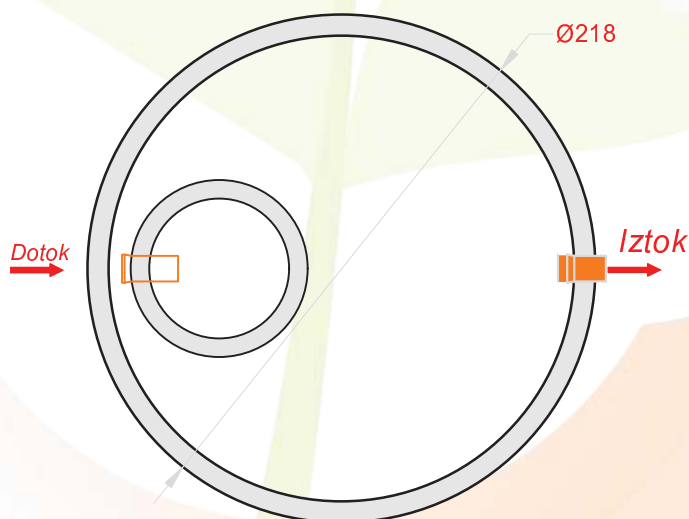

TIMMA d.o.o.  
Hraše 4a  
1216 Smlednik

T: 070 540 860  
e: info@timma.si  
www.TIMMA.si

**Tip zbiralnika: Betonski zbiralnik za deževnico DN 2,0m 4000 litrov**

**Tehnični podatki:**

Uporabni volumen:	4,0 m <sup>3</sup>
Najtežji element:	2,9 ton
Skupna teža:	4,6 ton