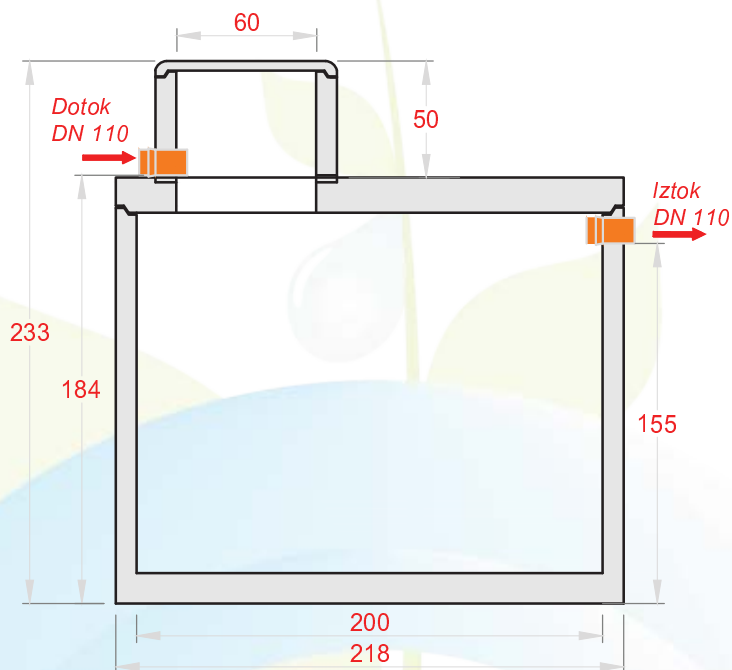

TIMMA Boris Fujan s.p.
Hraše 4a
1216 Smlednik

T: 070 540 860
e: info@timma.si
www.TIMMA.si

Tip zbiralnika: *Betonski zbiralnik deževnico DN 2,0m 4800 litrov*

Mere v centimetrah

Tehnični podatki:

Uporabni volumen:	4800 lit.
Najtežji element:	2970 kg
Skupna teža:	4220 kg