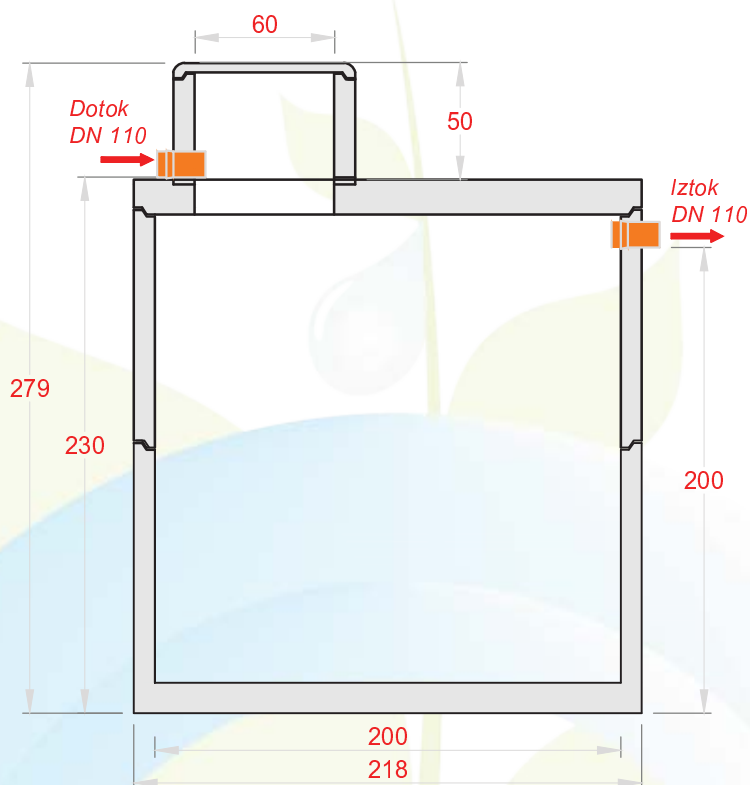

TIMMA Boris Fujan s.p.  
Hraše 4a  
1216 Smlednik

T: 070 540 860  
e: info@timma.si  
www.TIMMA.si

**Tip zbiralnika: Betonski zbiralnik za deževnico DN 2,0m 6200 litrov**

**Tehnični podatki:**

Uporabni volumen:	6,2 m <sup>3</sup>
Najtežji element:	2,4 ton
Skupna teža:	5,4 ton