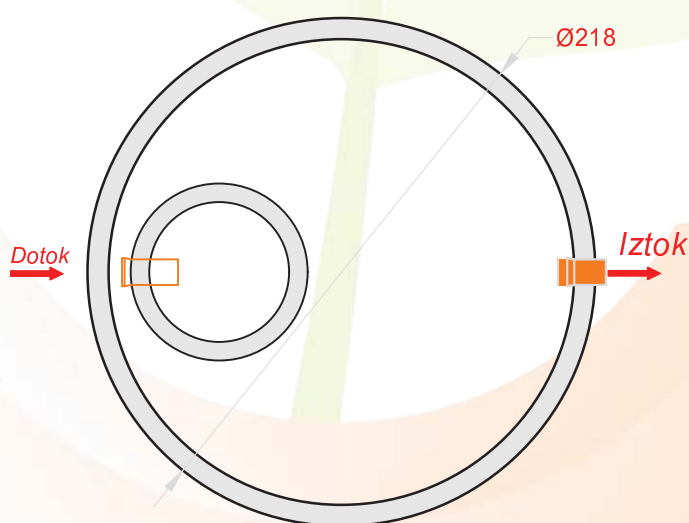

TIMMA Boris Fujan s.p.  
Hraše 4a  
1216 Smlednik

T: 070 540 860  
e: info@timma.si  
www.TIMMA.si

**Tip zbiralnika: Betonski zbiralnik za deževnico DN 2,0m 6200 litrov**

**Tehnični podatki:**

Uporabni volumen:	6,2 m <sup>3</sup>
Najtežji element:	2,4 ton
Skupna teža:	5,4 ton