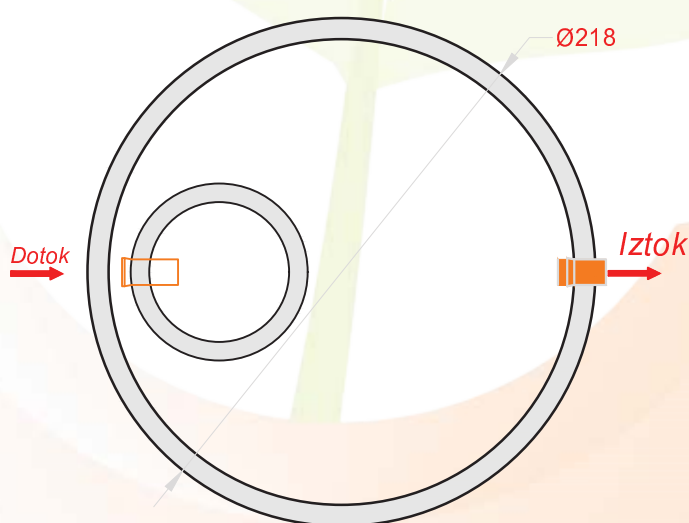

TIMMA d.o.o.  
Hraše 4a  
1216 Smlednik

T: 070 540 860  
e: info@timma.si  
www.TIMMA.si

**Tip zbiralnika: Betonski zbiralnik za deževnico DN 2,0m 6200 litrov**

**Tehnični podatki:**

Uporabni volumen:	6,2 m <sup>3</sup>
Najtežji element:	2,4 ton
Skupna teža:	5,4 ton