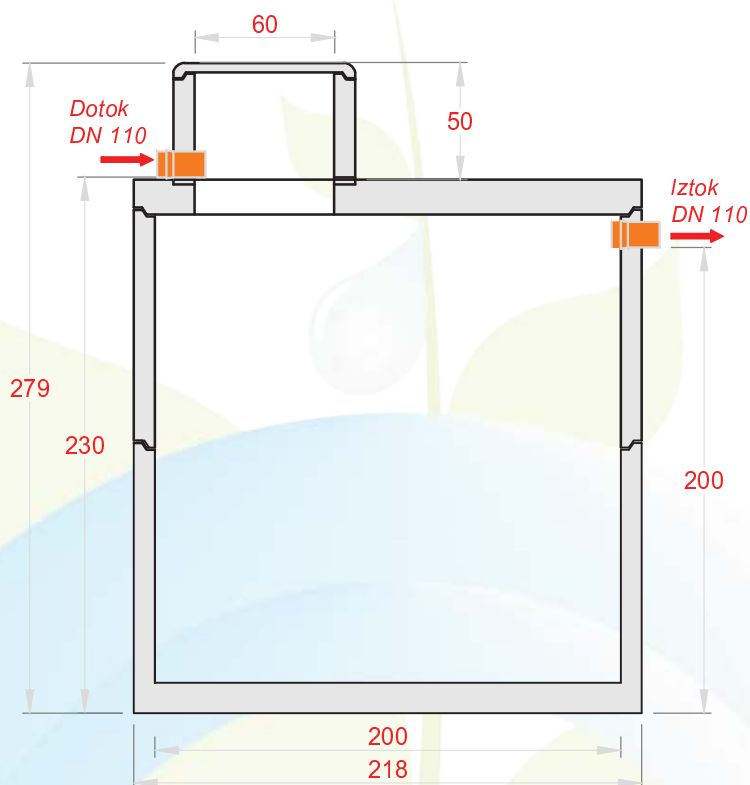

TIMMA d.o.o.  
Hraše 4a  
1216 Smlednik

T: 070 540 860  
e: info@timma.si  
www.TIMMA.si

**Tip zbiralnika: Betonski zbiralnik za deževnico DN 2,0m 6200 litrov**

**Tehnični podatki:**

Uporabni volumen:	6,2 m <sup>3</sup>
Najtežji element:	2,4 ton
Skupna teža:	5,4 ton