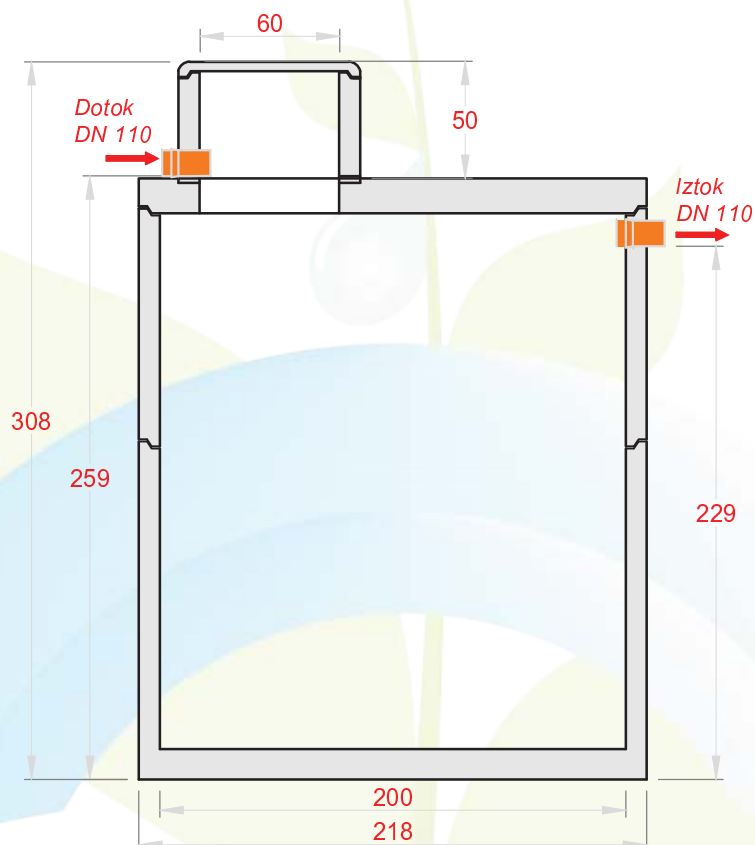

TIMMA d.o.o.  
Hraše 4a  
1216 Smlednik

T: 070 540 860  
e: info@timma.si  
www.TIMMA.si

**Tip zbiralnika: Betonski zbiralnik za deževnico DN 2,0m 7000 litrov**

**Tehnični podatki:**

Uporabni volumen:	7,2 m <sup>3</sup>
Najtežji element:	2,9 ton
Skupna teža:	6,1 ton