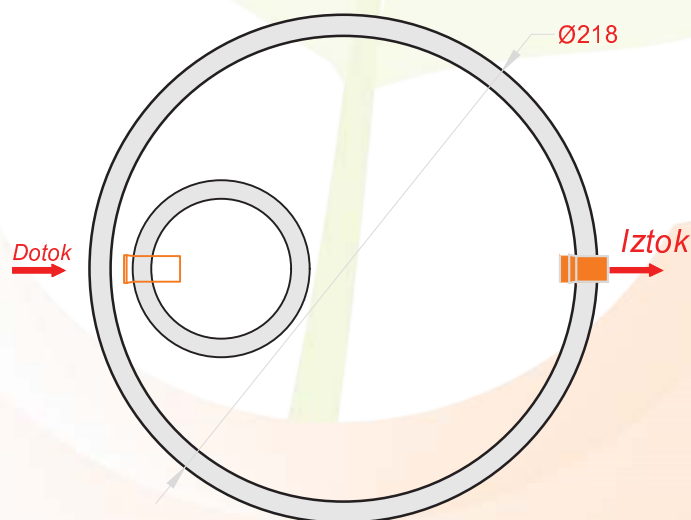

TIMMA d.o.o.  
Hraše 4a  
1216 Smlednik

T: 070 540 860  
e: info@timma.si  
www.TIMMA.si

**Tip zbiralnika: Betonski zbiralnik za deževnico DN 2,0m 7000 litrov**

**Tehnični podatki:**

Uporabni volumen:	7,2 m <sup>3</sup>
Najtežji element:	2,9 ton
Skupna teža:	6,1 ton