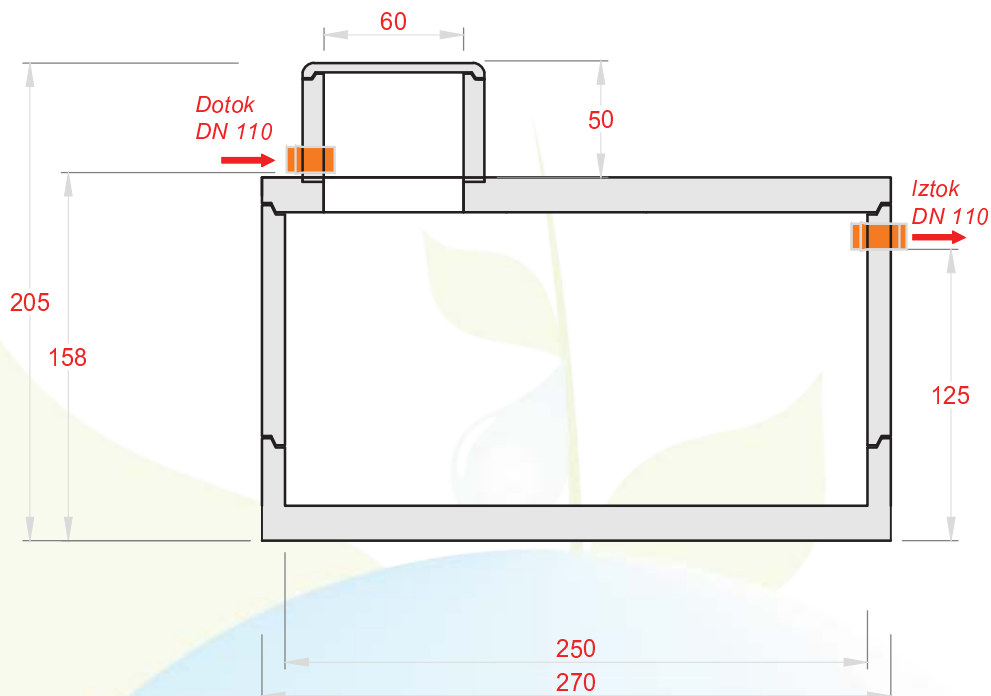

TIMMA Boris Fujan s.p.
Hraše 4a
1216 Smlednik

T: 070 540 860
e: info@timma.si
www.TIMMA.si

Tip zbiralnika: *Betonski zbiralnik za deževnico DN 2,5m 6000 litrov*

Mere v centimetrih

Tehnični podatki:

Uporabni volumen:	6000 lit.
Najtežji element:	2650 kg
Skupna teža:	6700 kg