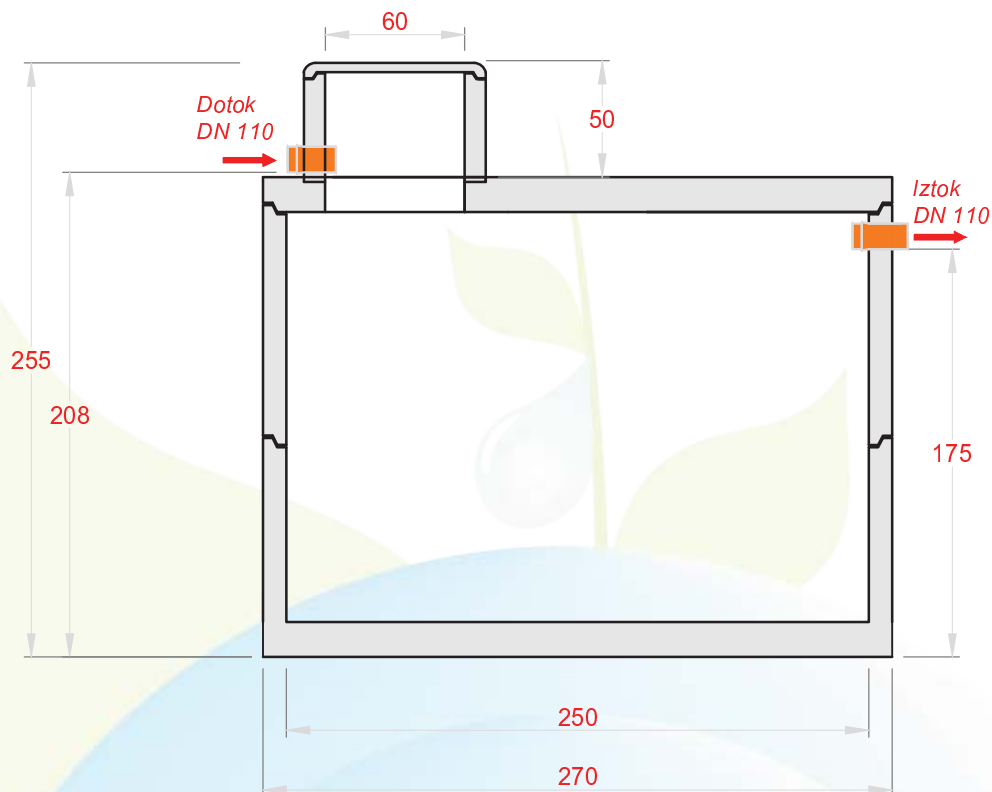

TIMMA d.o.o.
Hraše 4a
1216 Smlednik

T: 070 540 860
e: info@timma.si
www.TIMMA.si

Tip zbiralnika: Betonski zbiralnik za deževnico DN 2,5m 8600 litrov

Mere v centimetrah

Tehnični podatki:

Uporabni volumen:	8600 lit.
Najtežji element:	3400 kg
Skupna teža:	7600 kg