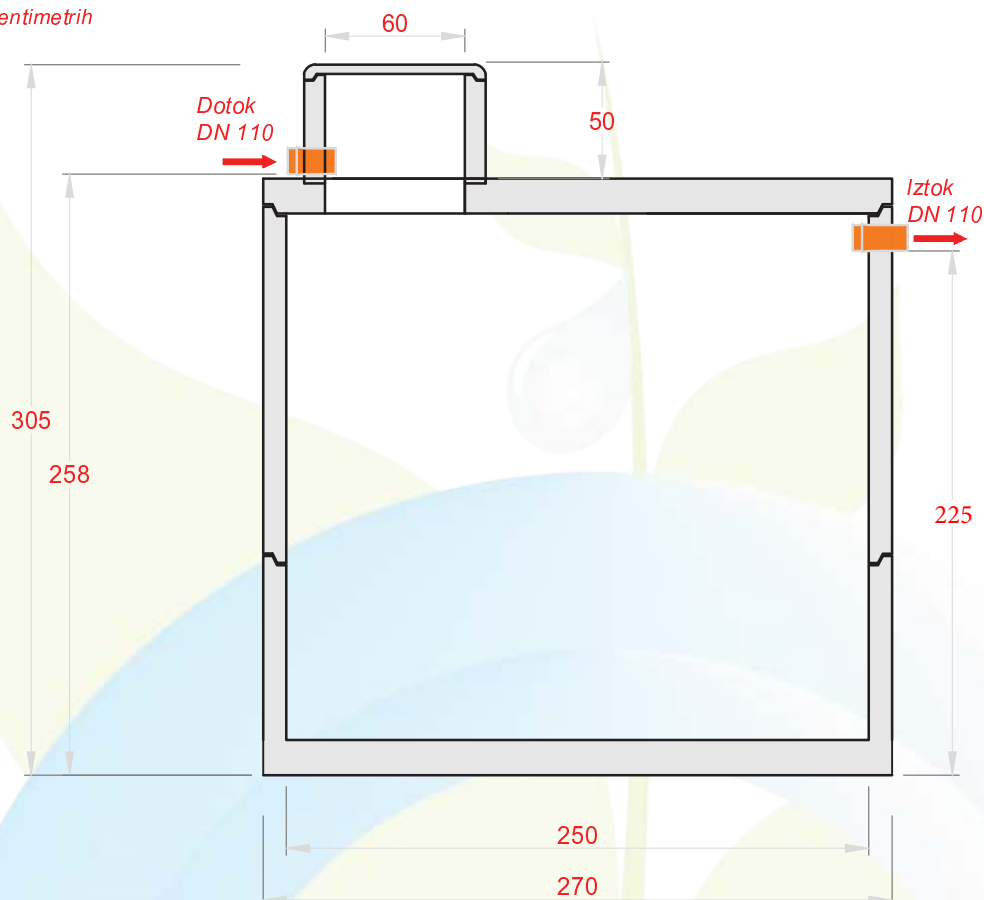

TIMMA d.o.o.
Hraše 4a
1216 Smlednik

T: 070 540 860
e: info@timma.si
www.TIMMA.si

Tip zbiralnika: Betonski zbiralnik za deževnico DN 2,5m 11000 litrov

Mere v centimetrah

Tehnični podatki:

Uporabni volumen:	11000 lit.
Najtežji element:	3400 lit.
Skupna teža:	8500 kg