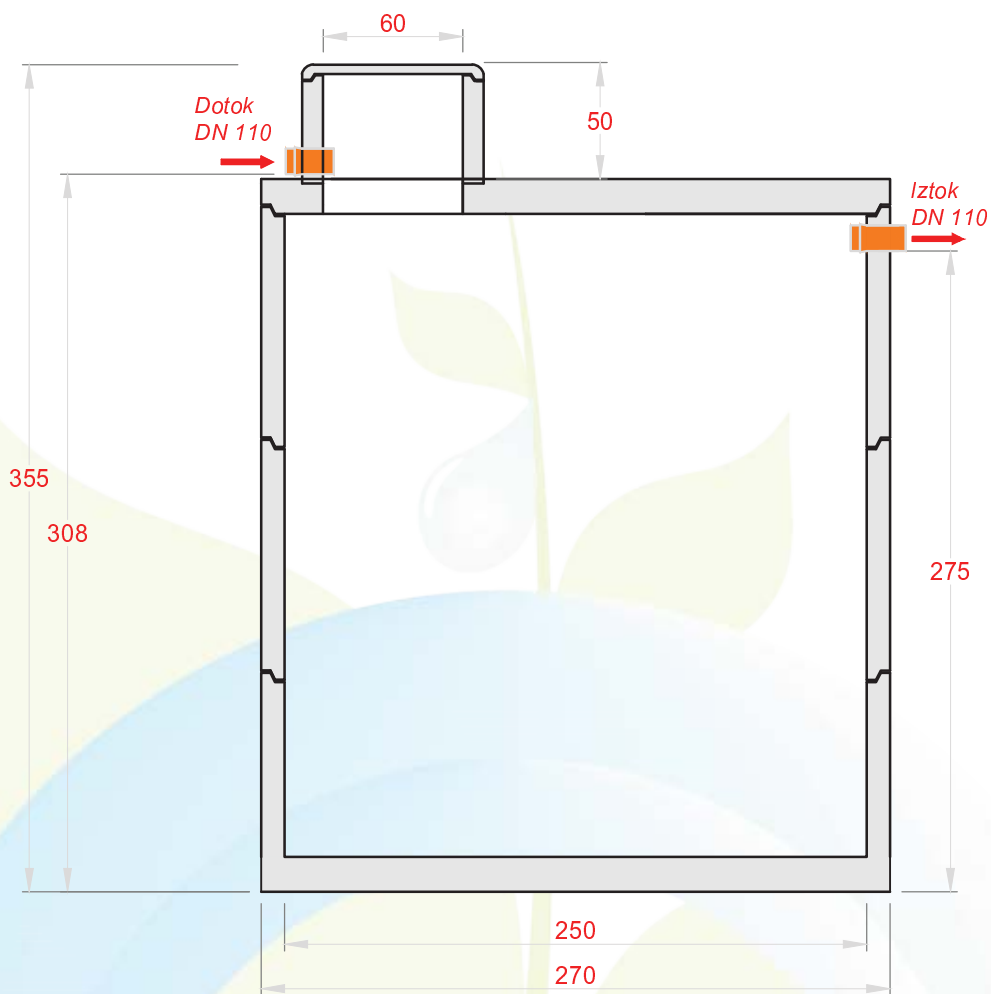

TIMMA d.o.o.
Hraše 4a
1216 Smlednik

T: 070 540 860
e: info@timma.si
www.TIMMA.si

Tip zbiralnika: Betonski zbiralnik za deževnico DN 2,5m 13400 litrov

Tehnični podatki:

Uporabni volumen:	13400 lit.
Najtežji element:	3400 lit.
Skupna teža:	9400 kg