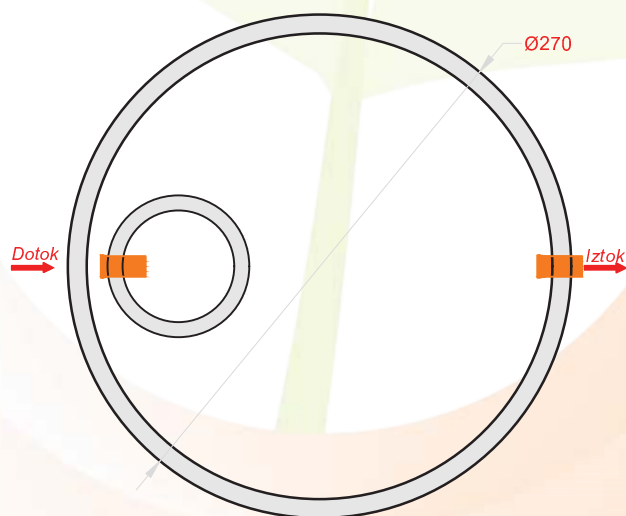

TIMMA Boris Fujan s.p.
Hraše 4a
1216 Smlednik

T: 070 540 860
e: info@timma.si
www.TIMMA.si

Tip zbiralnika: *Betonski zbiralnik za deževnico DN 2,5m 18200 litrov*

Mere v centimetrih

Tehnični podatki:

Uporabni volumen:	18200 lit.
Najtežji element:	3400 lit.
Skupna teža:	11300 kg