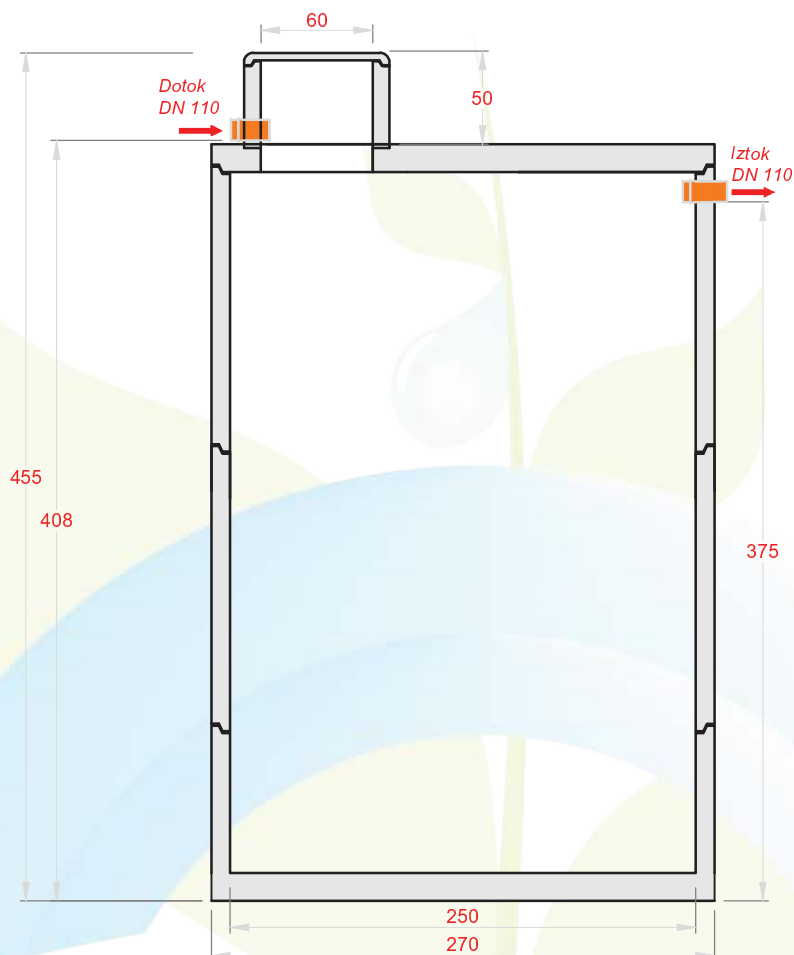

TIMMA Boris Fujan s.p.
Hraše 4a
1216 Smlednik

T: 070 540 860
e: info@timma.si
www.TIMMA.si

Tip zbiralnika: *Betonski zbiralnik za deževnico DN 2,5m 18200 litrov*

Mere v centimetrih

Tehnični podatki:

Uporabni volumen:	18200 lit.
Najtežji element:	3400 lit.
Skupna teža:	11300 kg