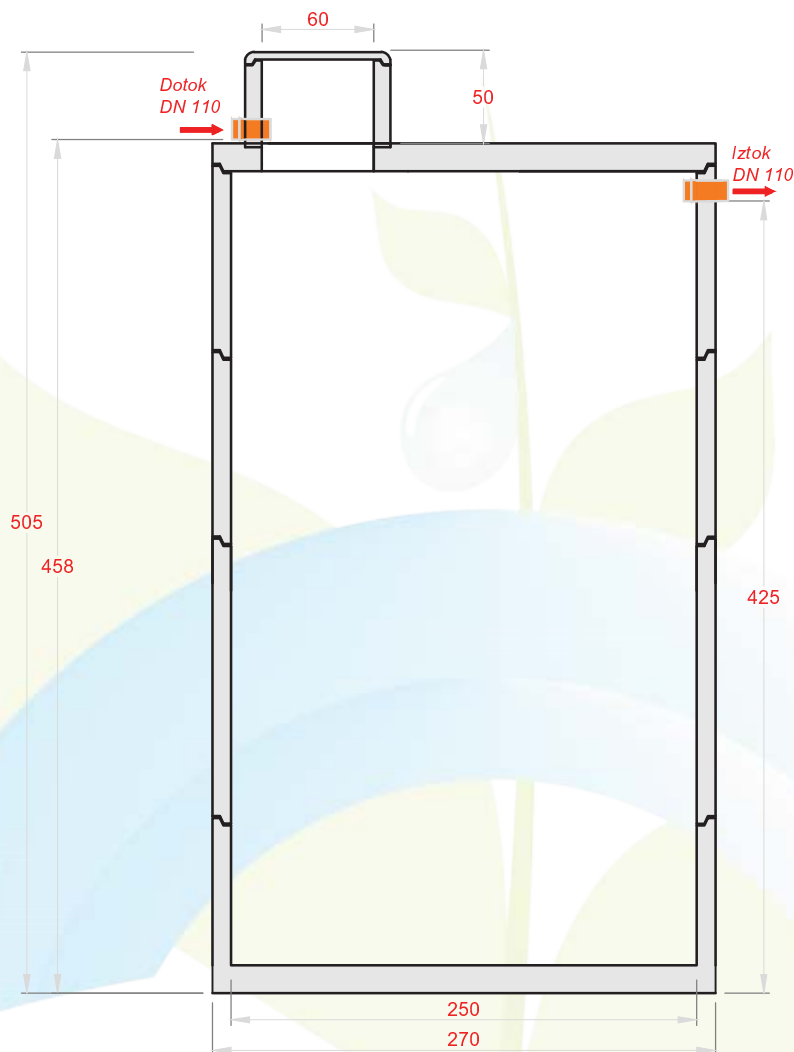

TIMMA d.o.o.
Hraše 4a
1216 Smlednik

T: 070 540 860
e: info@timma.si
www.TIMMA.si

Tip zbiralnika: Betonski zbiralnik za deževnico DN 2,5m 20700 litrov

Tehnični podatki:

Uporabni volumen:	20700 lit.
Najtežji element:	3400 lit.
Skupna teža:	12300 kg